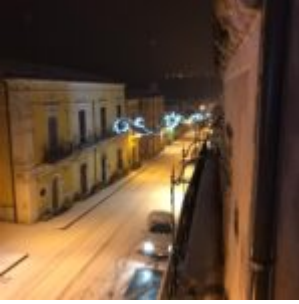

Le più belle immagini della neve nel siracusano: scegliete la foto che vi affascina

Nevicatae abbondanti nella notte a Buccheri (40cm), Buscemi (18cm), Palazzolo (15cm) e Ferla. Ma anche sotto i 600 metri si è vista la neve, con accumuli al suolo di diversi centimetri e decisamente insoliti come a Solarino, Floridaia e Siracusa.

Vi proponiamo una selezione di immagini della provincia di Siracusa "rivestita" di bianco.

PALAZZOLO ACREIDE

BUCCHERI

BUSCEMI

FERLA

SOLARINO

FLORIDIA

SIRACUSA